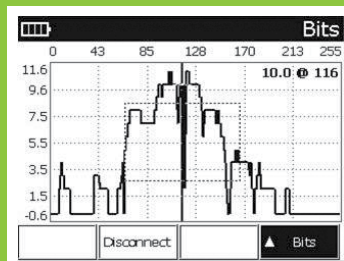

ADSL/VDSL

CONJUNTO DE TESTE DO SIDEKICK® PLUS

PARA VÍDEOS, DEMONSTRAÇÕES E MAIS INFORMAÇÕES SOBRE O PRODUTO, VISITE:

www.youtube.com/GreenleeDEMO

VDSL2 17a - Showtime		
Test	Up	Down
Link Rate	50000	104973
Max Rate	90970	114833
Capadty	61.8	91.4
SNR Margin	9.1	20.6
Power	14.2	8.9
Attenuation	0.0	0.0
INP	0.00	0.00
INT. Delay	0	0

Showtime

Quando conectada, a barra de status indica o perfil usado para efetuar a conexão. As características da conexão física são mostradas na tabela Showtime.

Line Failure		
Test	Near	Far
FEC	0	0
CRC	0	0
ES	0	0
UAS	46	46
LOS	0	0
LOF	0	0

Monitor de falha de linha

A página Falha de linha mostra os contadores de evento e atualiza continuamente.

Bits por tom

O gráfico Bits mostra o número de bits transportados em cada canal separado (frequência).

Dados de HLOG

O gráfico de HLOG mostra a atenuação por canal (frequência) entre o DSLAM e o modem.

Recursos de ADSL/VDSL

- Sincronização de modem ADSL/VDSL e teste de serviço:
 - DSL Showtime
 - Bits por tom
 - Taxa de sinal para ruído
 - HLOG
 - Detecção de erros
 - Teste da camada superior (Ping, Rastreamento de rota, HTTP e FTP)
- Análise de espectro do ruído de banda ampla de 35MHz
- Teste de medição de perda de 4,4MHz
- Ruído Impulsivo de 35MHz
- Step TDR com Detecção de Derivação de Ponte Automática (Zona Morta Zero)