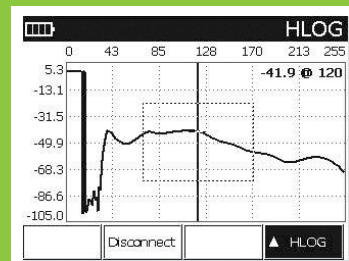

ADSL/VDSL

CONJUNTO DE TESTE DO SIDEKICK® PLUS

PARA VÍDEOS, DEMONSTRAÇÕES E MAIS INFORMAÇÕES SOBRE O PRODUTO, VISITE:

www.youtube.com/GreenleeDEMO

VDSL2 17a - Showtime		
Test	Up	Down
Link Rate	50000	104973
Max Rate	90970	114833
Capadty	61.8	91.4
SNR Margin	9.1	20.6
Power	14.2	8.9
Attenuation	0.0	0.0
INP	0.00	0.00
INT. Delay	0	0

Showtime

Quando conectada, a barra de status indica o perfil usado para efetuar a conexão. As características da conexão física são mostradas na tabela Showtime.

Line Failure		
Test	Near	Far
FEC	0	0
CRC	0	0
ES	0	0
UAS	46	46
LOS	0	0
LOF	0	0

Monitor de falha de linha

A página Falha de linha mostra os contadores de evento e atualiza continuamente.

Bits por tom

O gráfico Bits mostra o número de bits transportados em cada canal separado (frequência).

Dados de HLOG

O gráfico de HLOG mostra a atenuação por canal (frequência) entre o DSLAM e o modem.

Recursos de ADSL/VDSL

- Sincronização de modem ADSL/VDSL e teste de serviço:
 - DSL Showtime
 - Bits por tom
 - Taxa de sinal para ruído
 - HLOG
 - Detecção de erros
 - Teste da camada superior (Ping, Rastreamento de rota, HTTP e FTP)
- Análise de espectro do ruído de banda ampla de 35MHz
- Teste de medição de perda de 4,4MHz
- Ruído Impulsivo de 35MHz
- Step TDR com Detecção de Derivação de Ponte Automática (Zona Morta Zero)